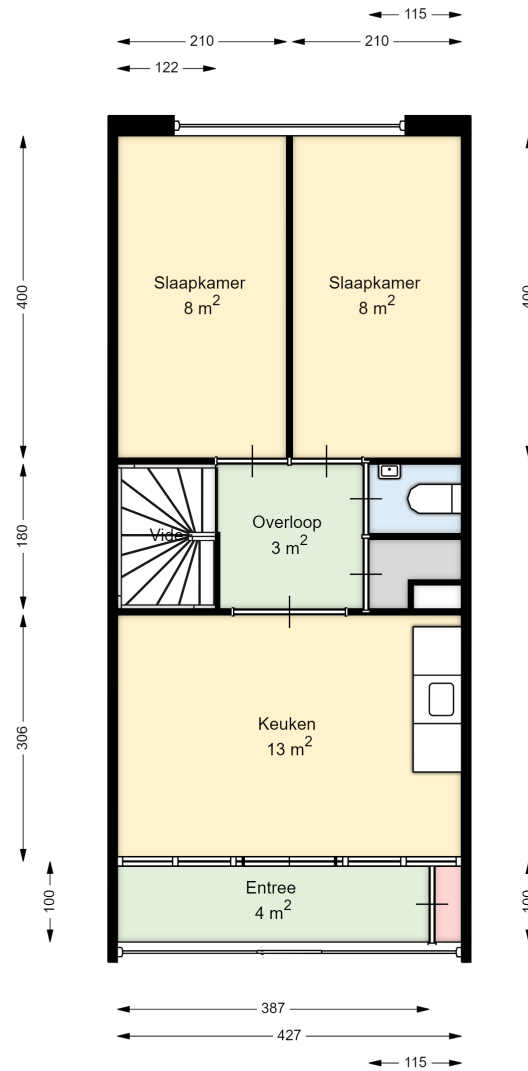

01 EERSTE VERDIEPING

Diergaardesingel 78 a

3014AG ROTTERDAM

Datum	06-08-2024
Schaal	1 : 100
Clustercode	11461
OGE nummer	11461000011