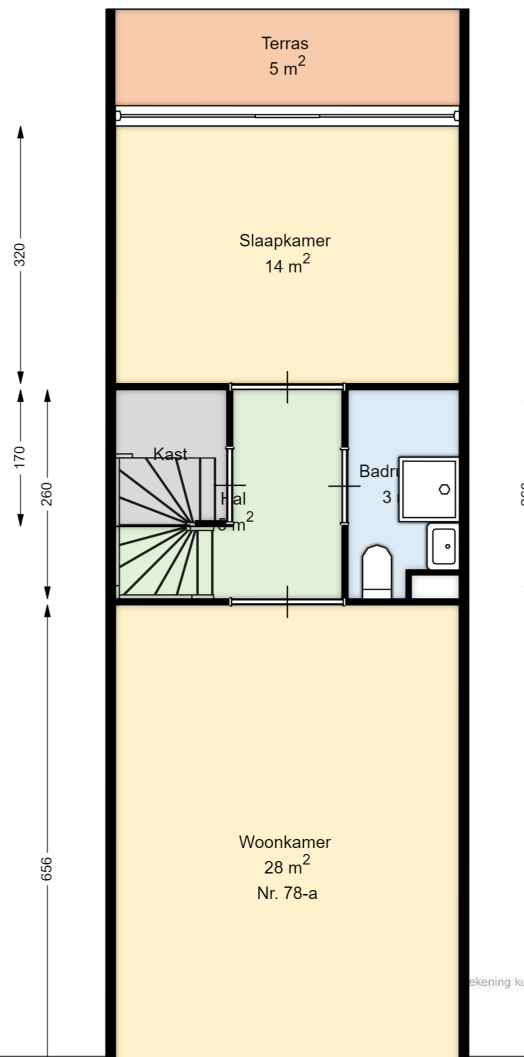

00 BEGANE GROND

Diergaardesingel 78 a

3014AG ROTTERDAM

Datum	06-08-2024
Schaal	1 : 100
Clustercode	11461
OGE nummer	11461000011

afbeelding kunnen geen rechten worden ontleend

01 EERSTE VERDIEPING

Diergaardesingel 78 a